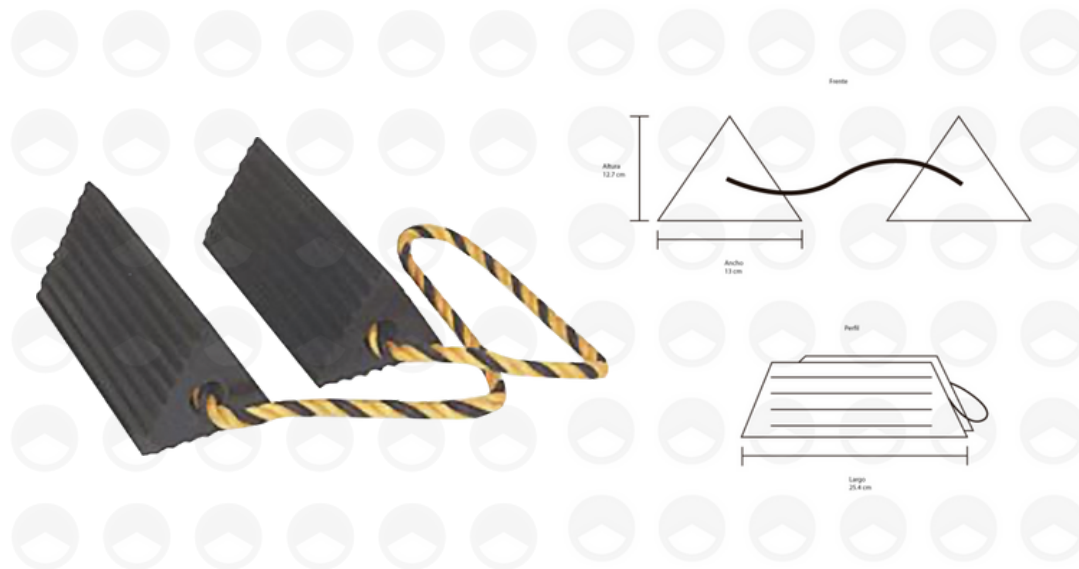

# CALZA PARA AVIÓN NEGRA

TRANSPORTE  
CÓDIGO: VHC2V

TOTALMENTE  
REFLEJANTE

## DESCRIPCIÓN

Esta calza para avión contiene asas para su mejor manejo. Tiene una capacidad de soporte de hasta 10 toneladas.

## MATERIAL

Fabricado con hule de la mejor calidad.

## MEDIDAS

25.4 cm de largo x 13 cm ancho x 12.7 cm altura.