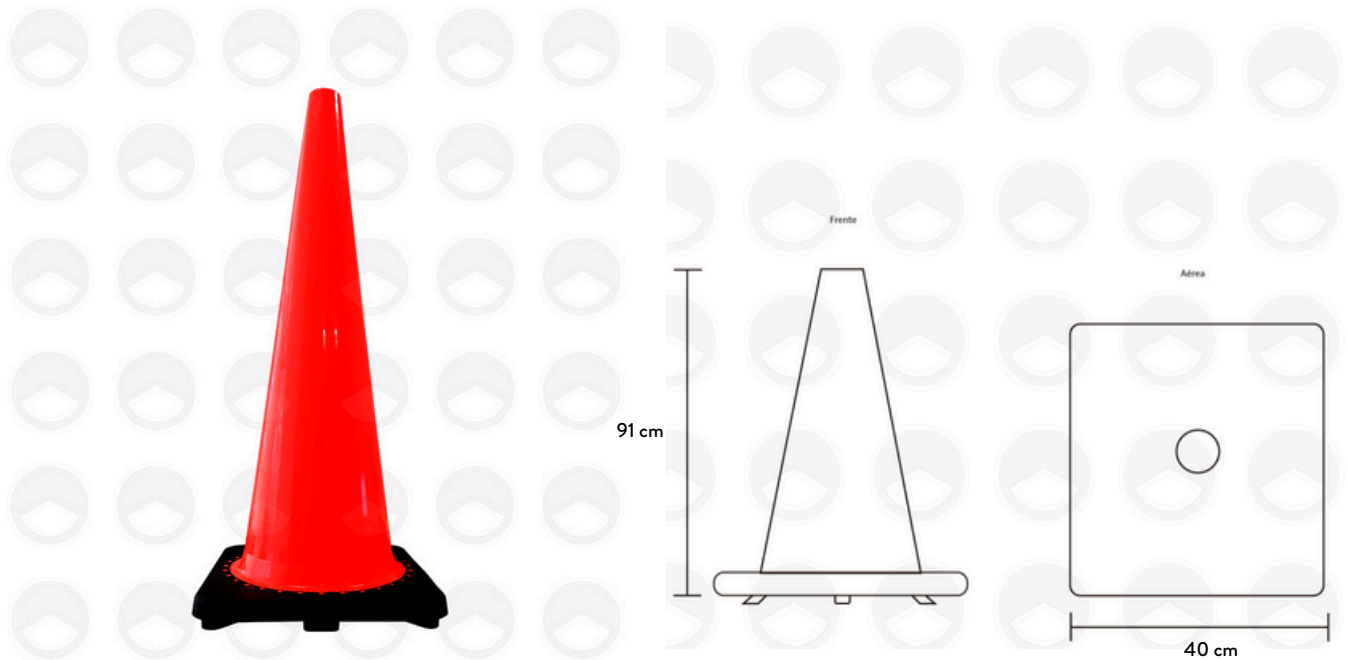

CONO 91 CM CON BASE NEGRA

DISPOSITIVOS VIALES
CÓDIGO: CPVC91B

TOTALMENTE
REFLEJANTE

DESCRIPCIÓN

Cono de PVC. Fabricado en dos piezas vulcanizadas para garantizar su durabilidad.

MATERIAL

PVC. Protección contra rayos UV. Moldeado en una sola pieza.

MEDIDAS

91 cm alto x 40 x 40 cm base.

PESO

4.42 kg

COLOR

Naranja con base negra.

SE RECOMIENDA CON

- 1 o 2 tiras de reflectante Grado Ingeniería, Alta Intensidad y Muy Alta Intensidad.