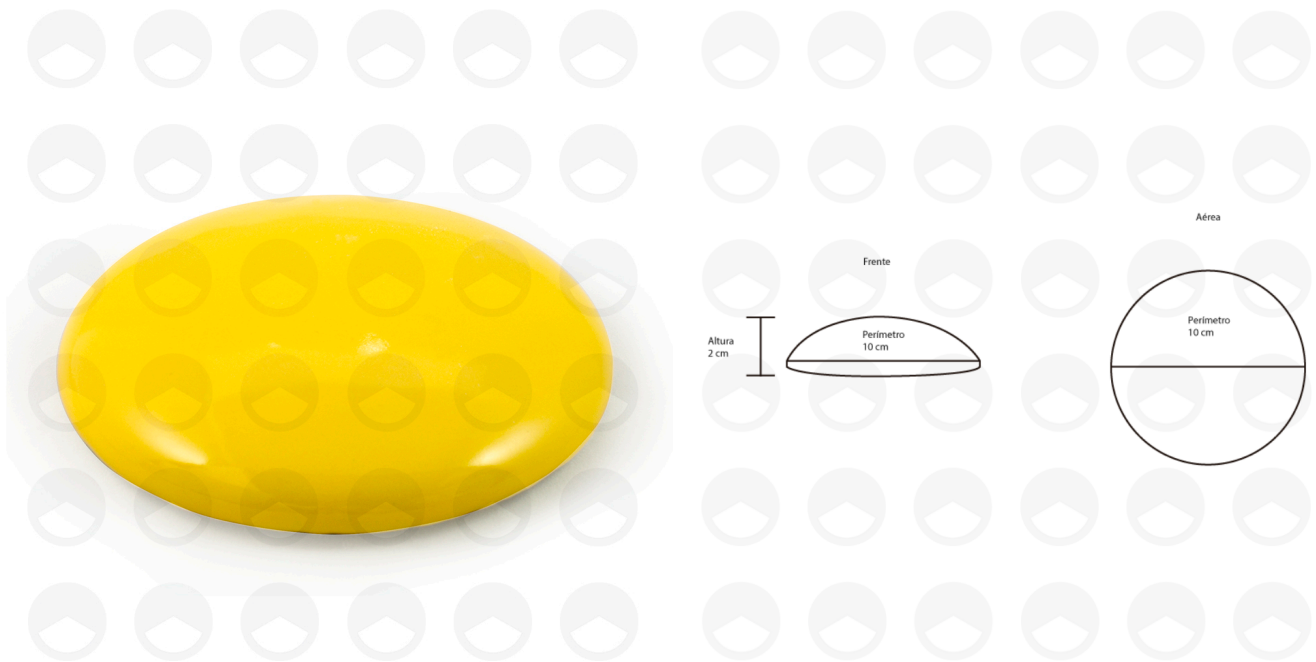

BOTÓN DE CERÁMICA

SEÑALAMIENTO HORIZONTAL

DESCRIPCIÓN

Botón Vial de cerámica. Ideal para señalar escuelas, cruces y vueltas. Alta resistencia a impactos. Este producto tiene 12 meses de durabilidad.

MATERIAL

Fabricado en cerámica.

MEDIDAS

10 cm. diámetro x 2 cm. alto.

PESO

280 gr.

COLOR

COLOR	Amarillo	Blanco
CÓDIGO	B10CY	B10CW

SE RECOMIENDA CON

- Pegamento epóxico.
- Pegamento bituminoso.

LERMA
QUERÉTARO
GUADALAJARA

MÉRIDA
MONTERREY
HERMOSILLO

TUXTLA
CANCÚN
OAXACA

TIJUANA

WWW.TOTALMENTEREFLEJANTE.COM

SÍGUENOS EN: