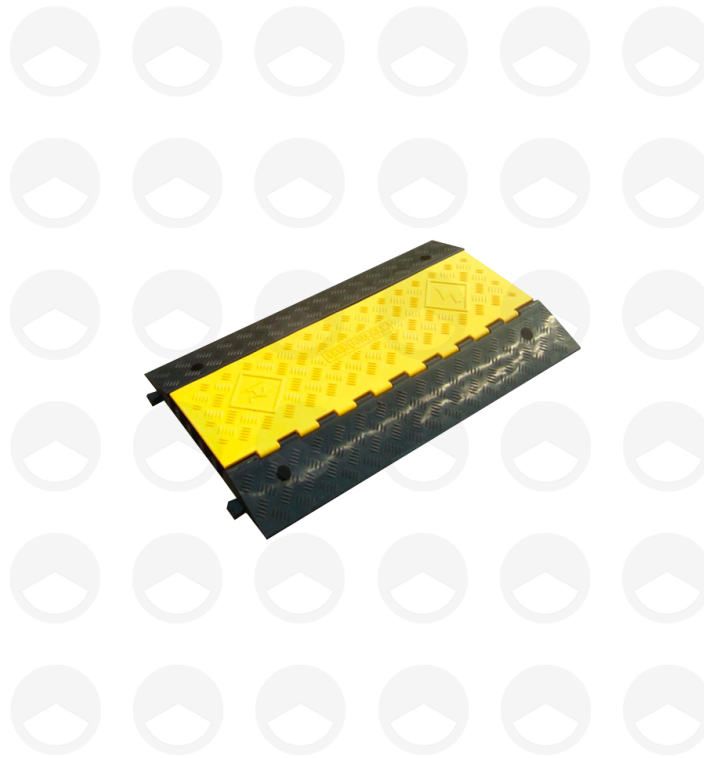

**TOTALMENTE
REFLEJANTE**

SEGURIDAD PERSONAL

PROTECTOR DE CABLE DE 5 CANALES DE USO RUDO 20 TONELADAS VHPC520

**Soporta hasta 20
toneladas**

Lerma, Estado de México

Querétaro, Querétaro

Guadalajara, Jalisco

Mérida, Yucatán

Monterrey, Nuevo León

Hermosillo, Sonora

Tuxtla Gutiérrez, Chiapas

Cancún, Quintana Roo

DESCRIPCIÓN

Protege múltiples cables del tráfico de peatones, automóviles y camiones. Construcción resistente diseñada para su uso en entornos comerciales, industriales o residenciales. Conectores entrelazados. Tapas para Extremos opcionales disponibles. Tiene espacio para cubrir 5 cables, soporta hasta 20 toneladas.

MATERIAL

Hecho hule de grado comercial de alta resistencia. Tiene superficie texturizada.

MEDIDAS

Producto	Largo	Ancho	Alto	Ancho cable	Alto cable	Peso
Módulo	90 cm	50 cm	5.5 cm	4.2 cm	4.2 cm	16 kg
Esquina	31 cm	50 cm	5.5 cm	4.2 cm	4.2 cm	4 kg

COLOR

Amarillo y negro.