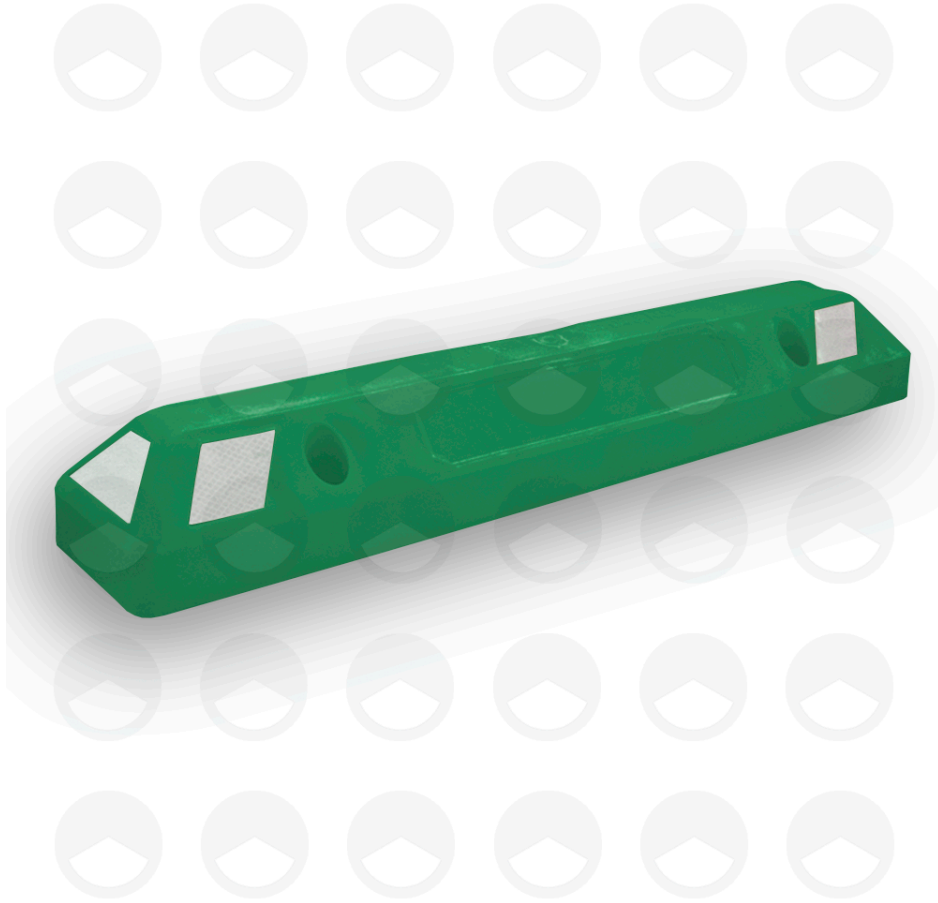

**TOTALMENTE
REFLEJANTE**

SEÑALAMIENTO HORIZONTAL DELINEADOR A

Lerma, Estado de México

Querétaro, Querétaro

Guadalajara, Jalisco

Mérida, Yucatán

Monterrey, Nuevo León

Hermosillo, Sonora

totalmentereflejante.com

DESCRIPCIÓN

Delimitador de carril. Con 4 orificios de ½" para su instalación.

MATERIAL

Polietileno de Alta Densidad con estabilizador UV y ojo de gato.

MEDIDAS

77 cm. de largo

15 cm. de ancho

10 cm. de alto

COLOR

Verde.

**Disponible con reflejante grado Ingeniería, Alta Intensidad o
Muy Alta Intensidad según su requerimiento.**